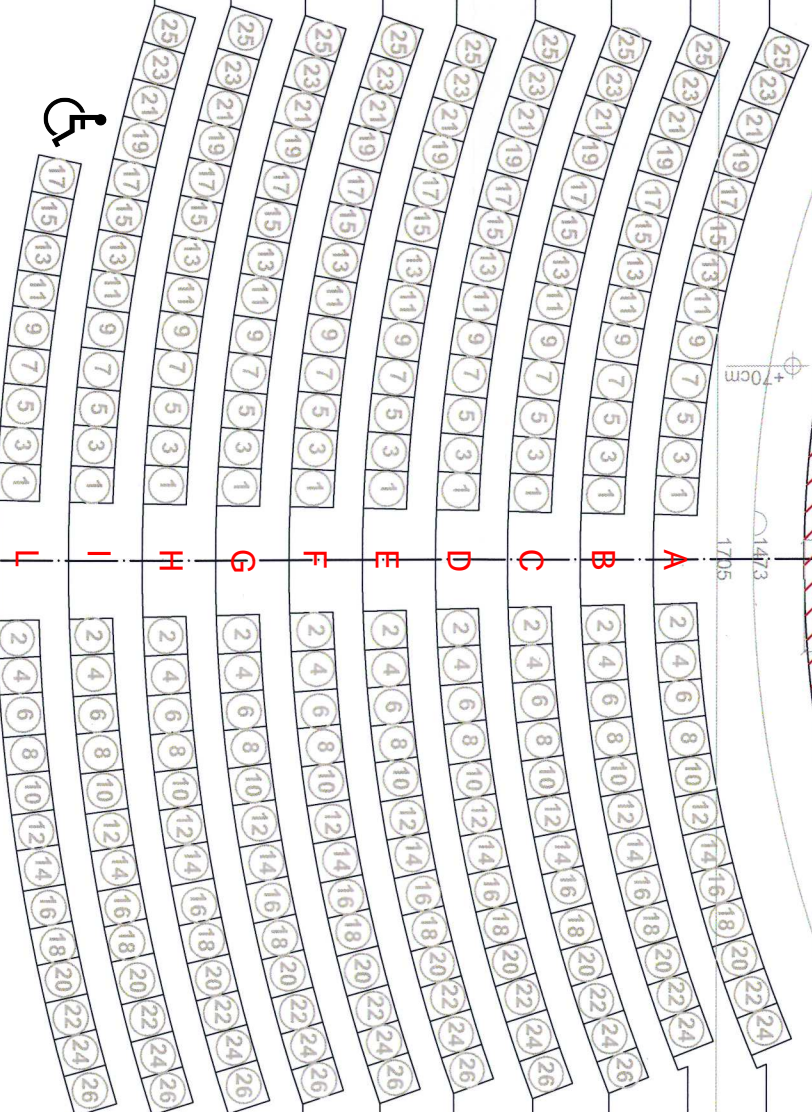

Tavolato in abete

+0cm

1473

1705

botola laterale

39

+97,3cm

911

Botola 60x60cm

Botola 50x50cm

911

915

840

Botola 60x60cm

Botola 50x50cm

911

915

840

Botola 60x60cm

Botola 50x50cm

911

915

840

706

Laterali verniciati ad idropittura tipo murale